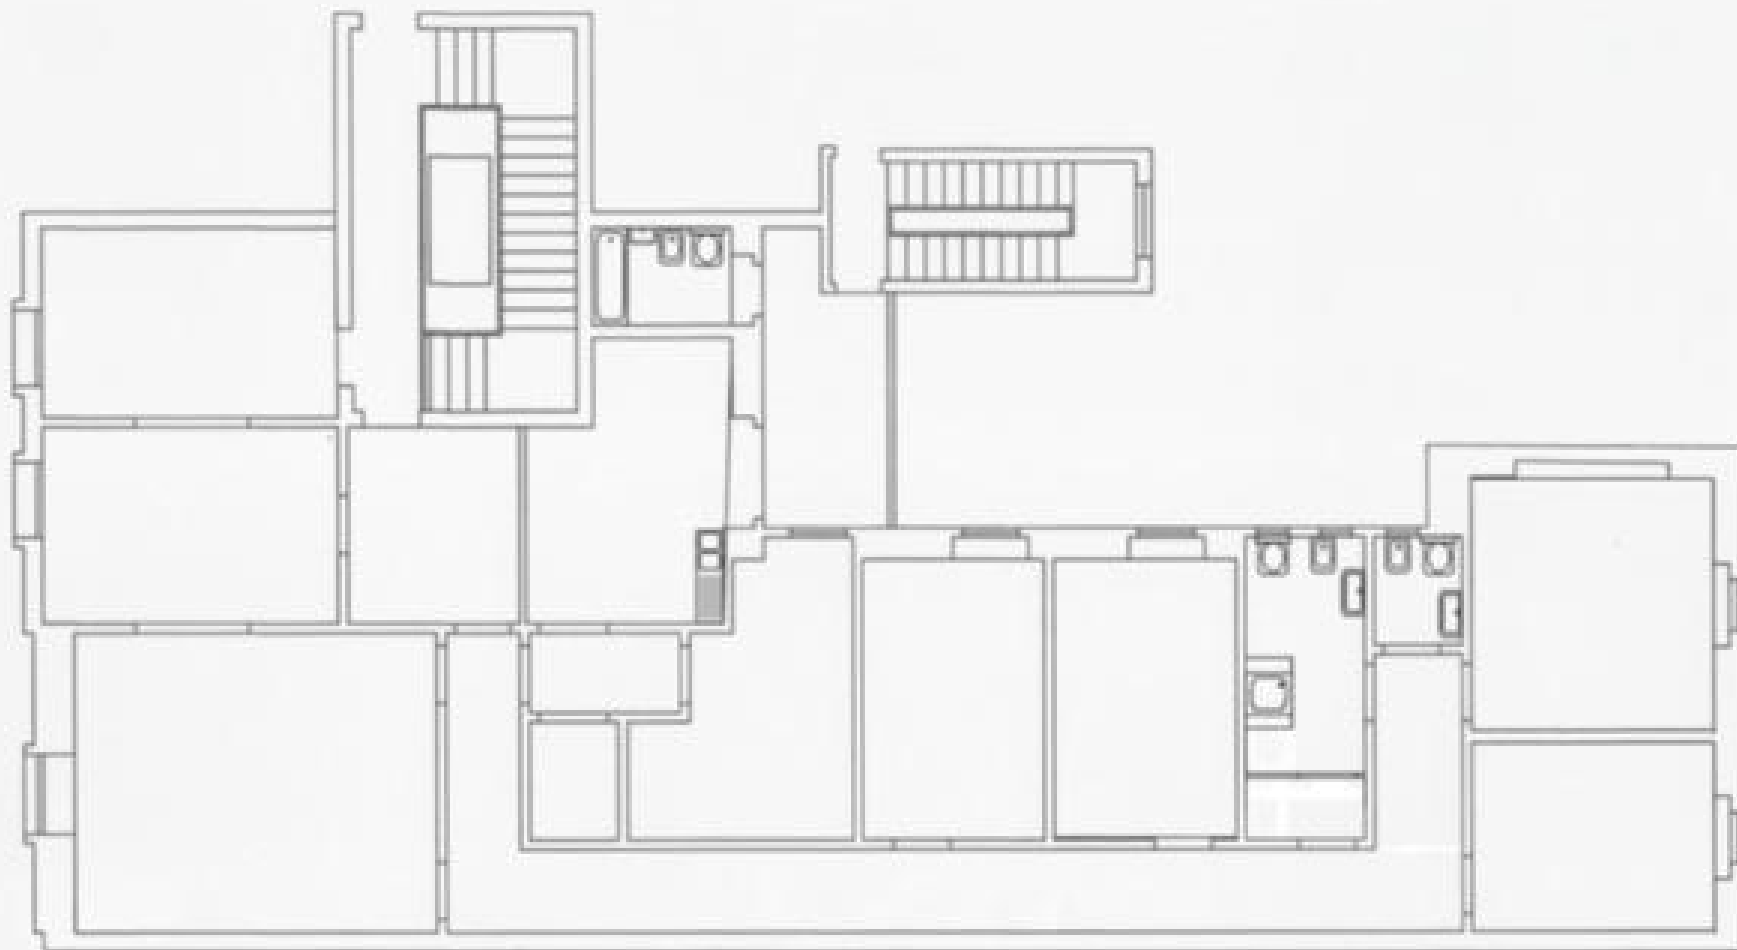

APARTAMENTO, AVENIDA VISCONDE VALMOR

 LISBOA, PORTUGAL

MOONTOWN

PREÇO: 1.050.000€

MOONTOWN

MOON TOWN

MOONTOWN

Rua Latino Coelho, 1, Hi Fly Building 6 Andar 1050-132 Lisboa